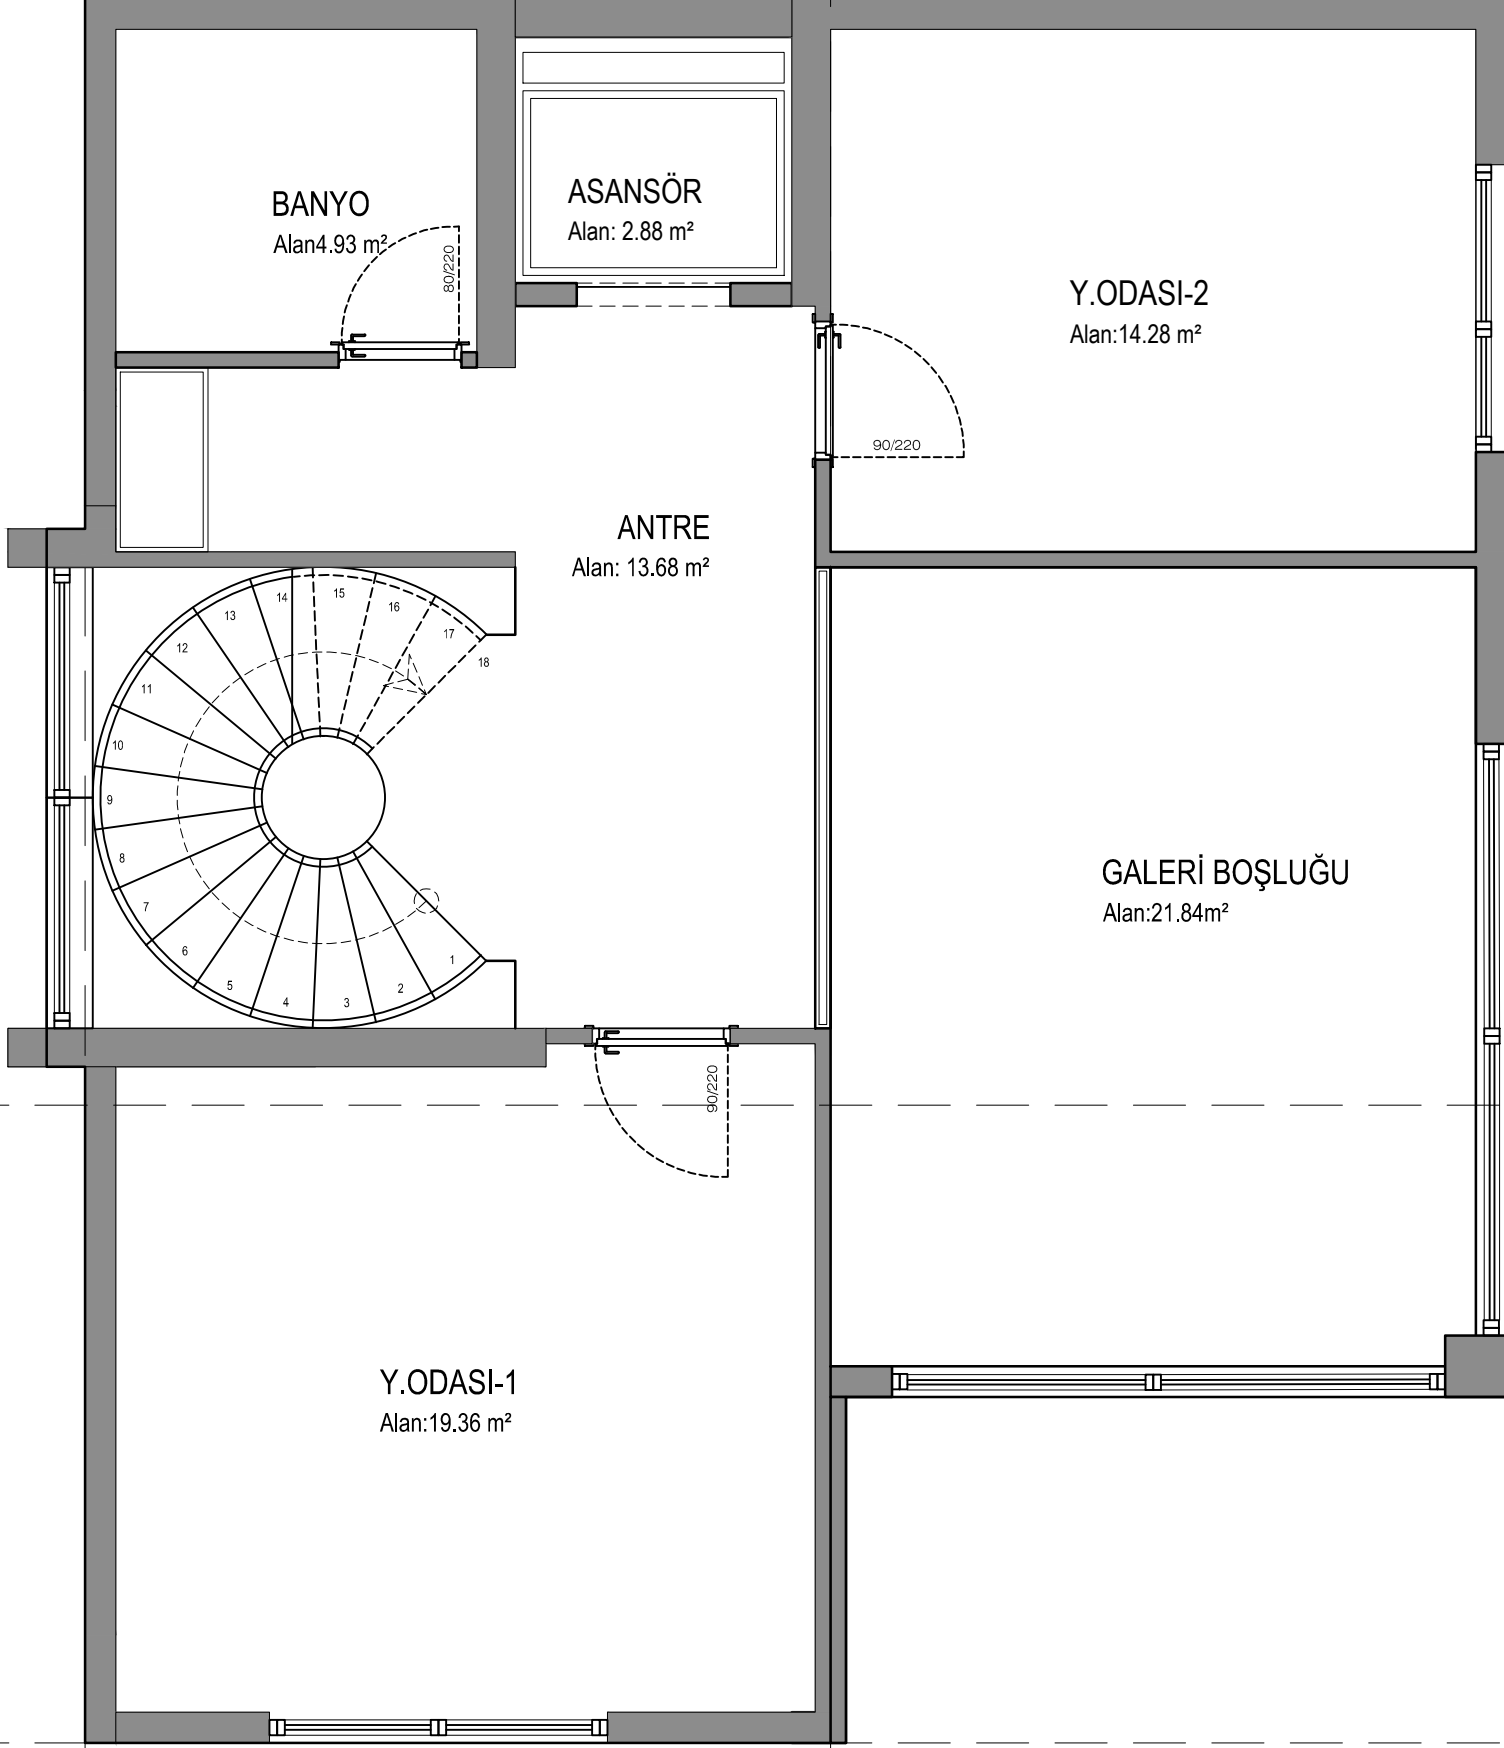

3

2

1

E-G-H BLOK

E-G-H BLOK

E-G-H BLOK

ASANSÖR
Alan: 2.88 m²

BANYO
Alan: 4.05 m²

ANTRE
Alan: 12.66 m²

SALON+MUTFAK
Alan: 20.50 m²

Y. ODASI-5
Alan: 14.25 m²

TERAS
Alan: 11.90 m²

E-G-H BLOK

E-G-H BLOK / ALTERNATİF

İKİZ
MALİKANELER
2.KISIM