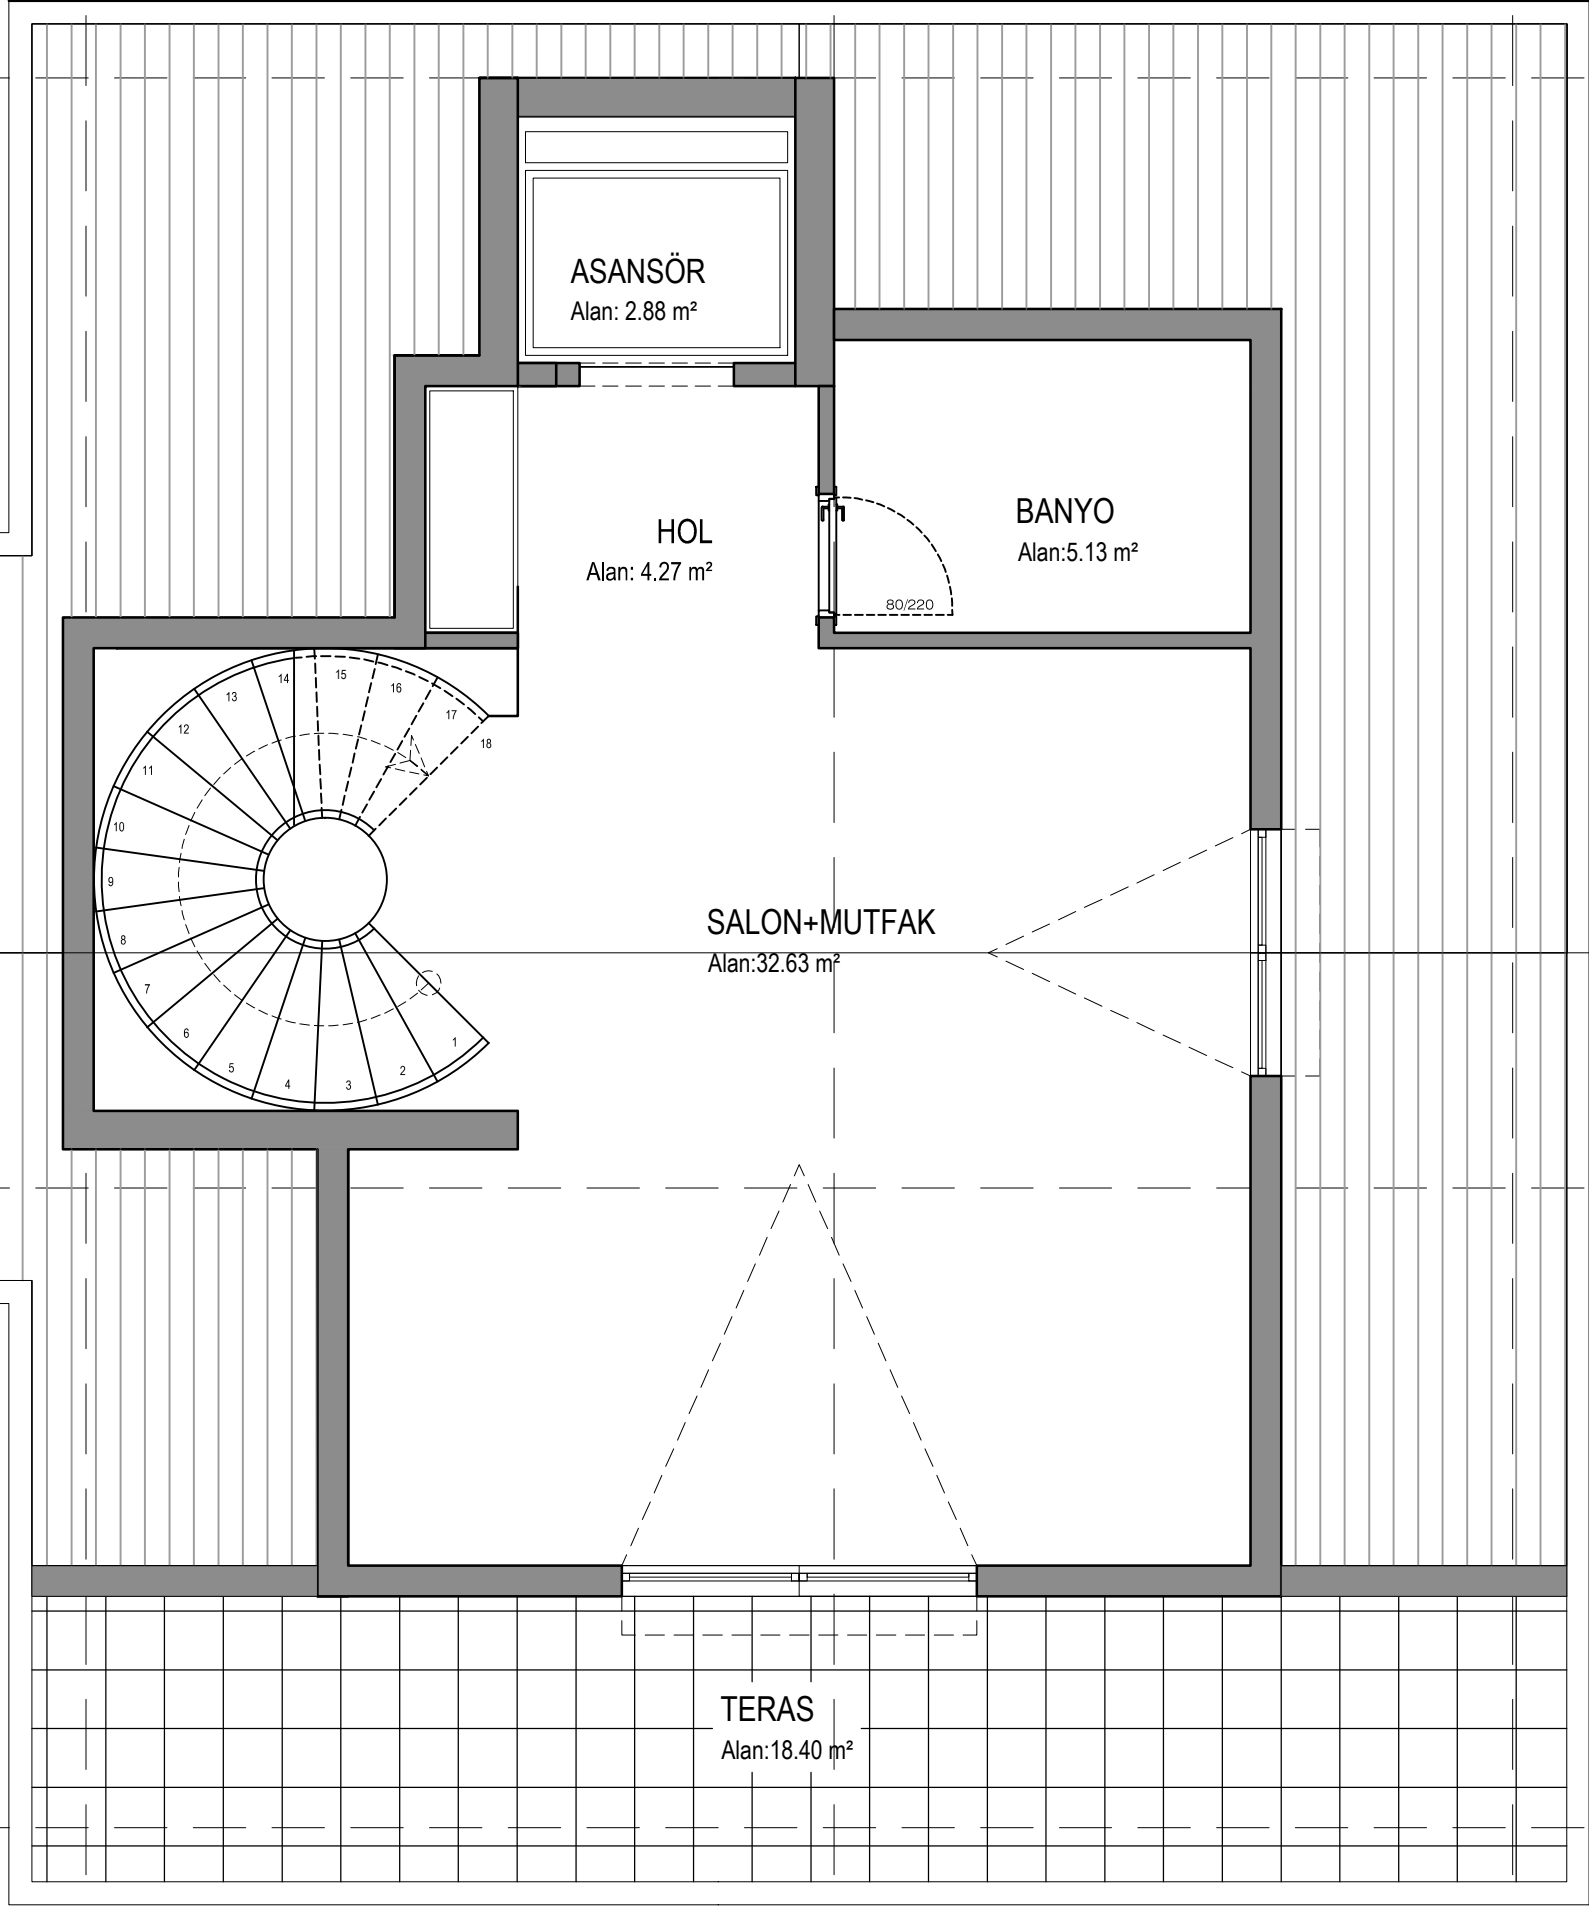

3

2

1

E-G-H BLOK

E-G-H BLOK

E-G-H BLOK

ASANSÖR
Alan: 2.88 m²

BANYO
Alan: 4.05 m²

ANTRE
Alan: 12.66 m²

SALON+MUTFAK
Alan: 20.50 m²

Y. ODASI-5
Alan: 14.25 m²

TERAS
Alan: 11.90 m²

E-G-H BLOK

E-G-H BLOK / ALTERNATİF

İKİZ
MALİKANELER
2.KISIM