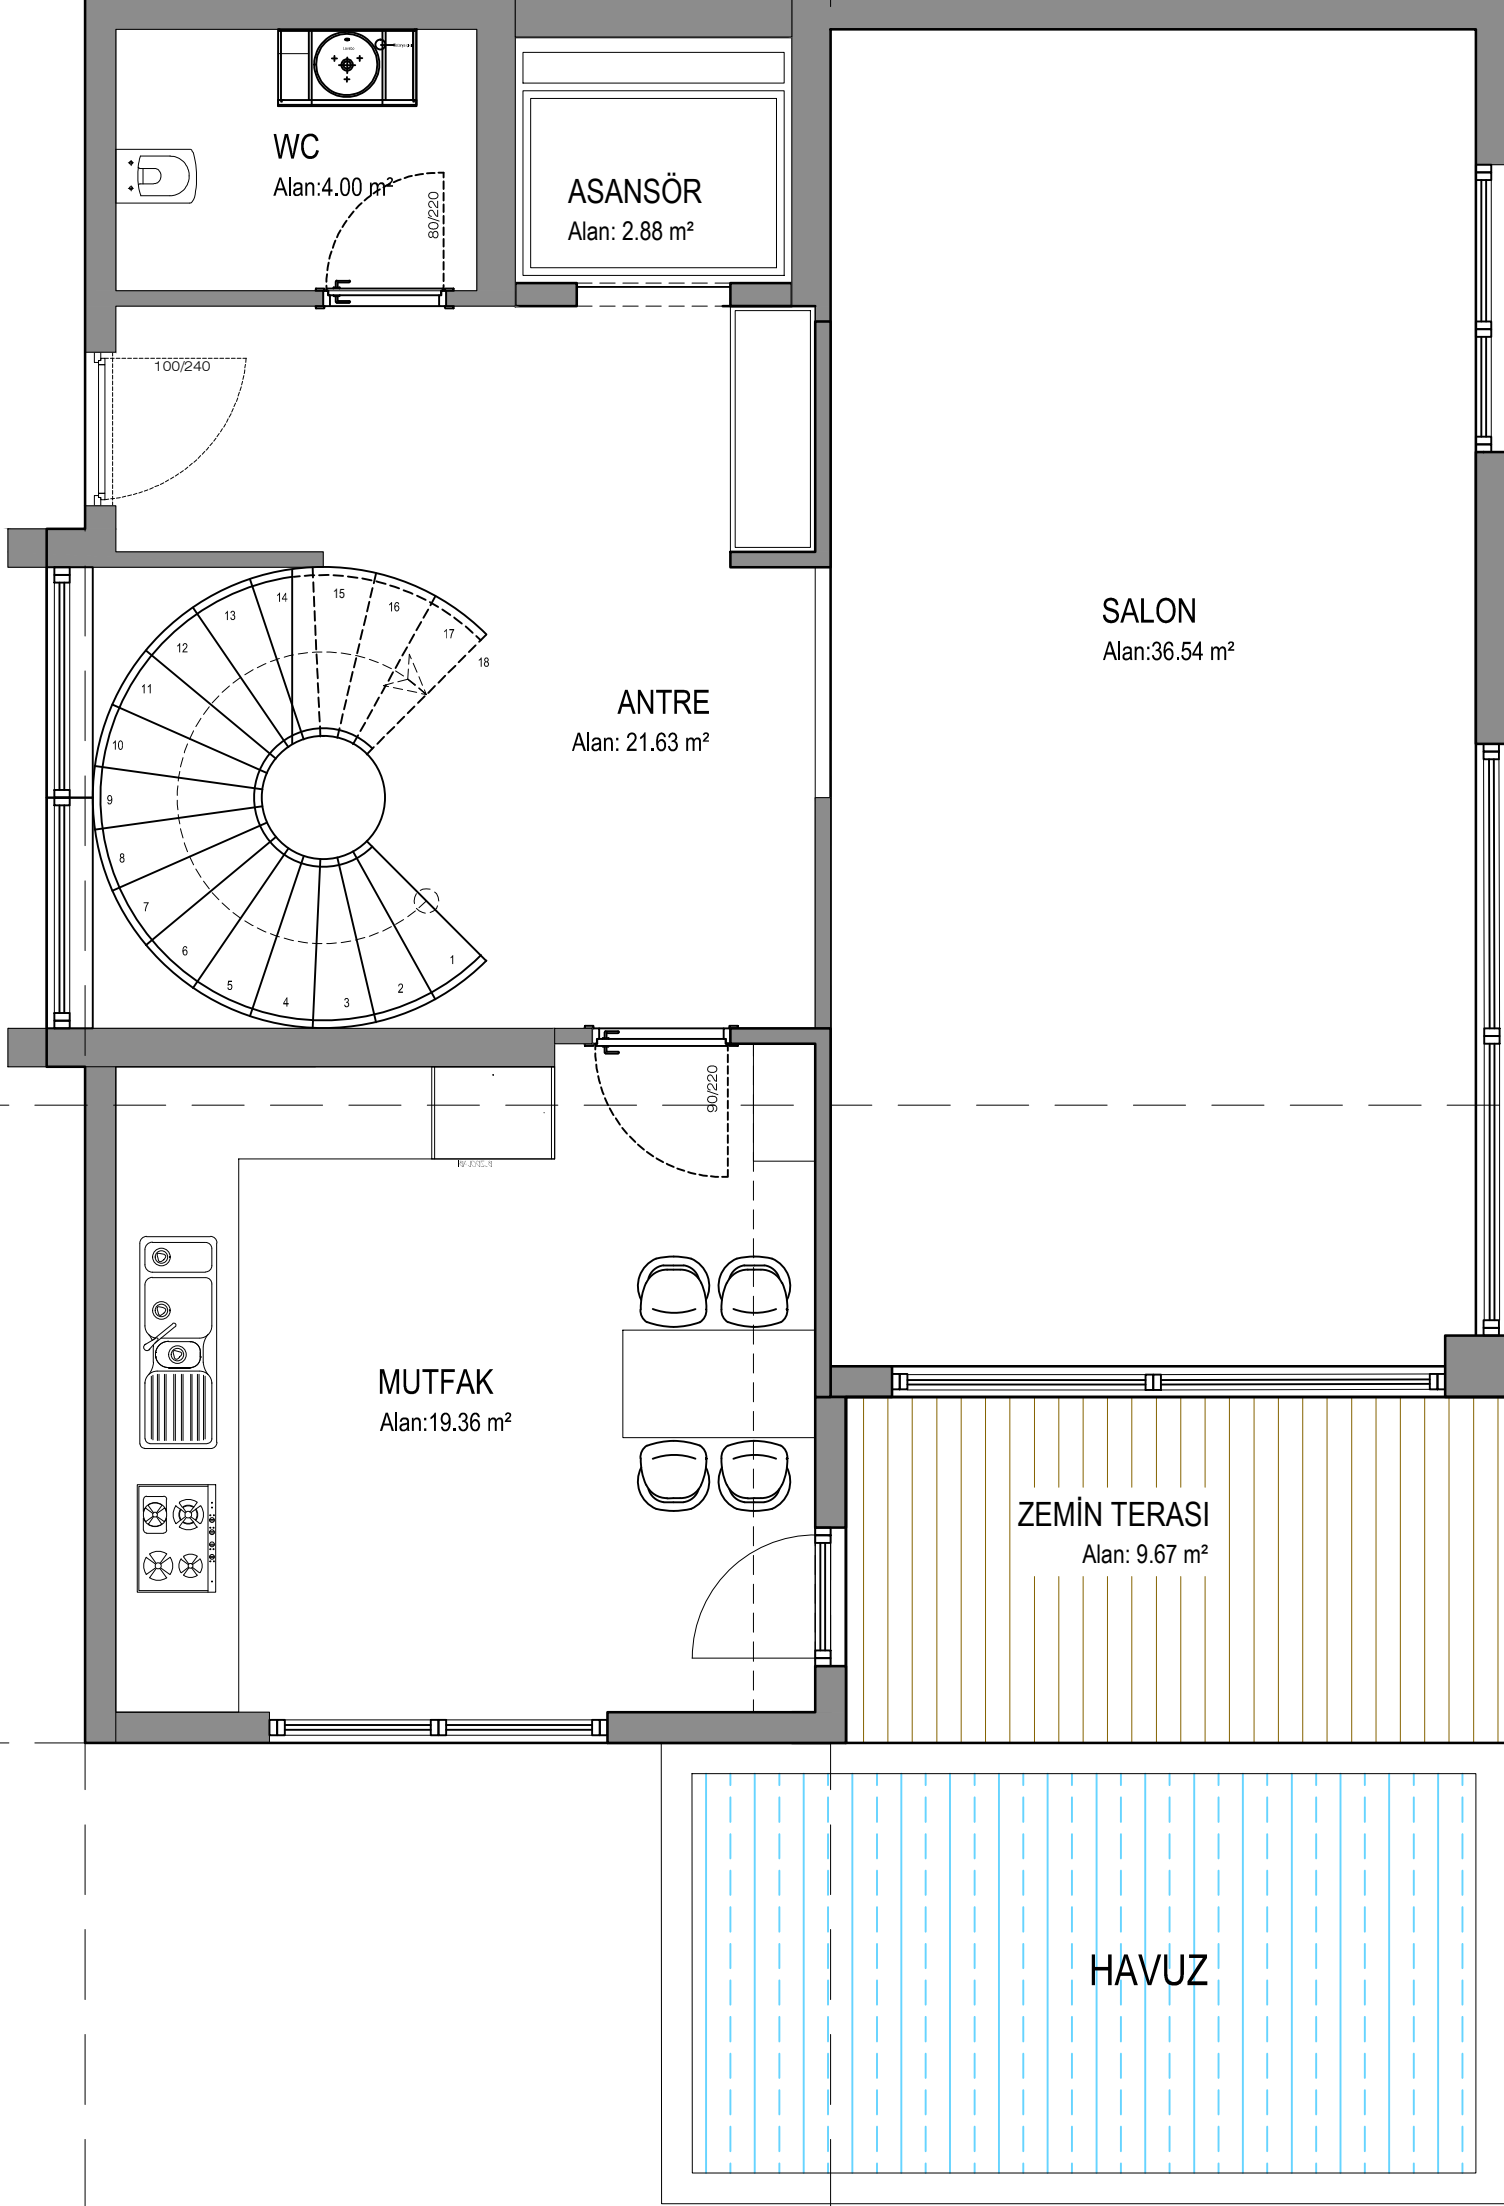

3

2

1

E-G-H BLOK

E-G-H BLOK

E-G-H BLOK

ASANSÖR
Alan: 2.88 m²

BANYO
Alan: 4.05 m²

ANTRE
Alan: 12.66 m²

SALON+MUTFAK
Alan: 20.50 m²

Y. ODASI-5
Alan: 14.25 m²

TERAS
Alan: 11.90 m²

E-G-H BLOK

E-G-H BLOK / ALTERNATİF

İKİZ
MALİKANELER
2.KISIM