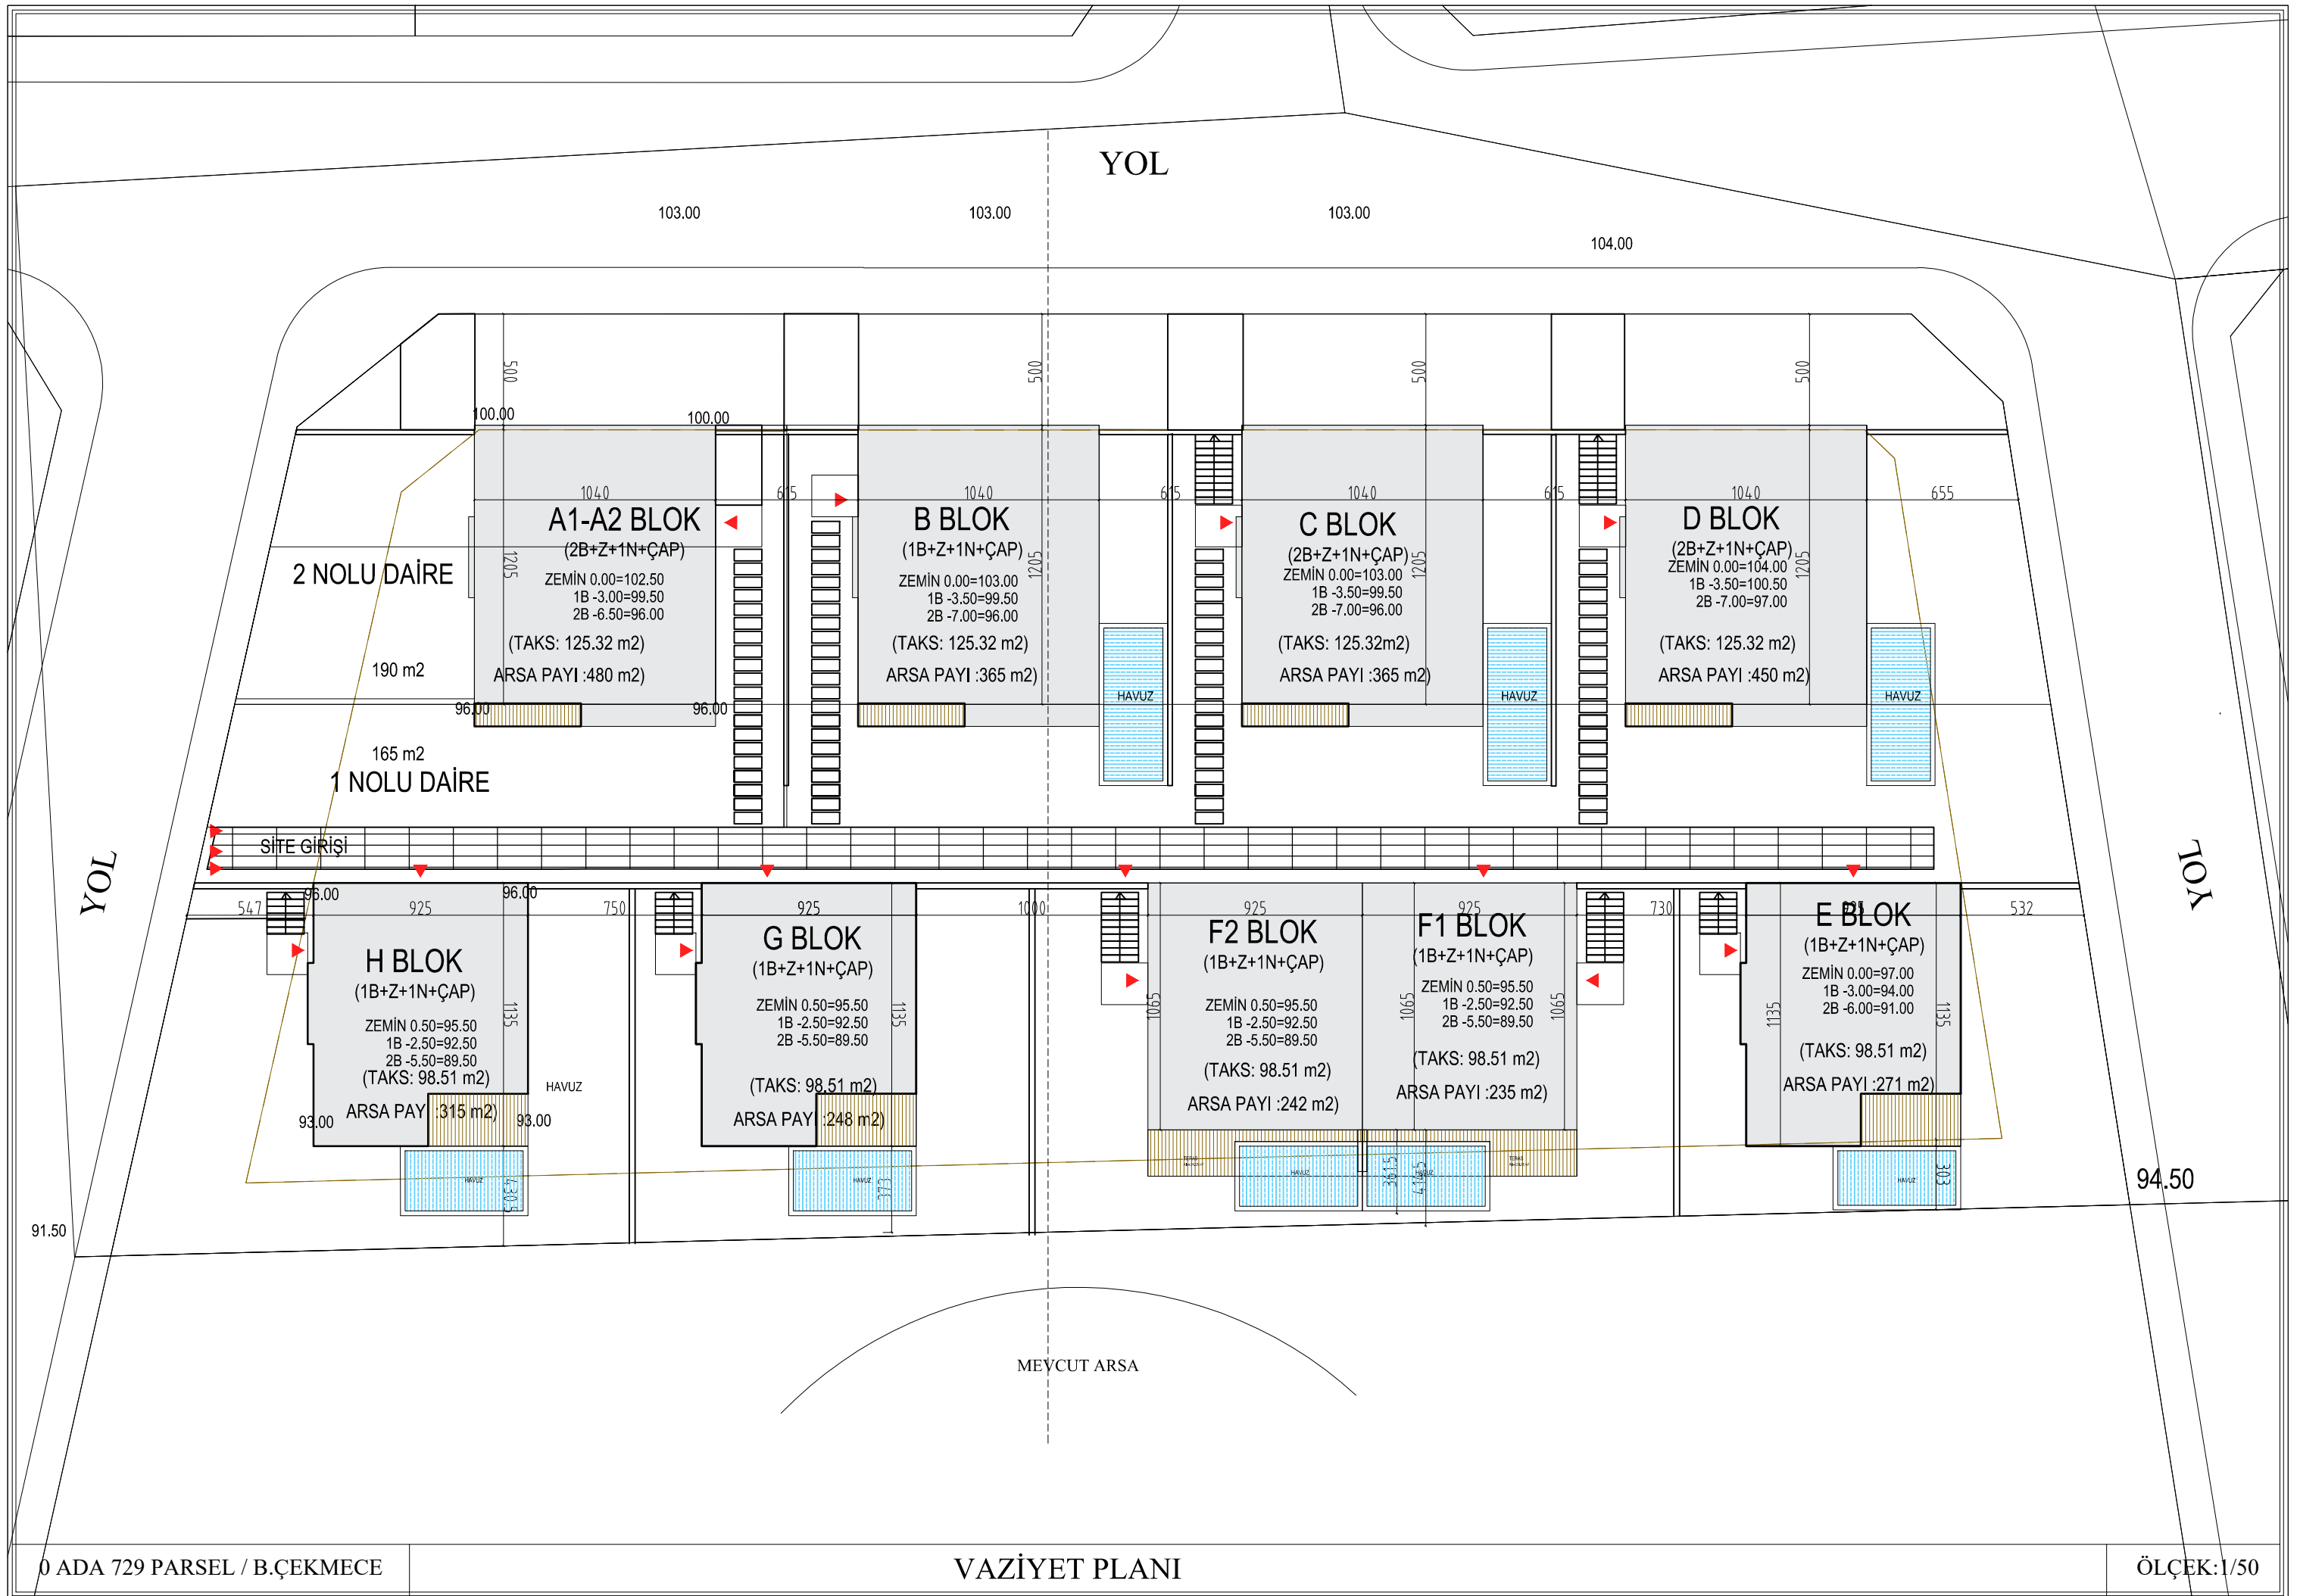

Atatürk Caddesi

Pınar Caddesi

Kılıç Alipaşa Caddesi

Esmeray Caddesi

MALİKANELER

1.KISIM

5

4

3

2

1

E-G-H BLOK

E-G-H BLOK

E-G-H BLOK

ASANSÖR
Alan: 2.88 m²

BANYO
Alan: 4.05 m²

ANTRE
Alan: 12.66 m²

SALON+MUTFAK
Alan: 20.50 m²

Y. ODASI-5
Alan: 14.25 m²

TERAS
Alan: 11.90 m²

E-G-H BLOK

E-G-H BLOK / ALTERNATİF

İKİZ
MALİKANELER
2.KISIM