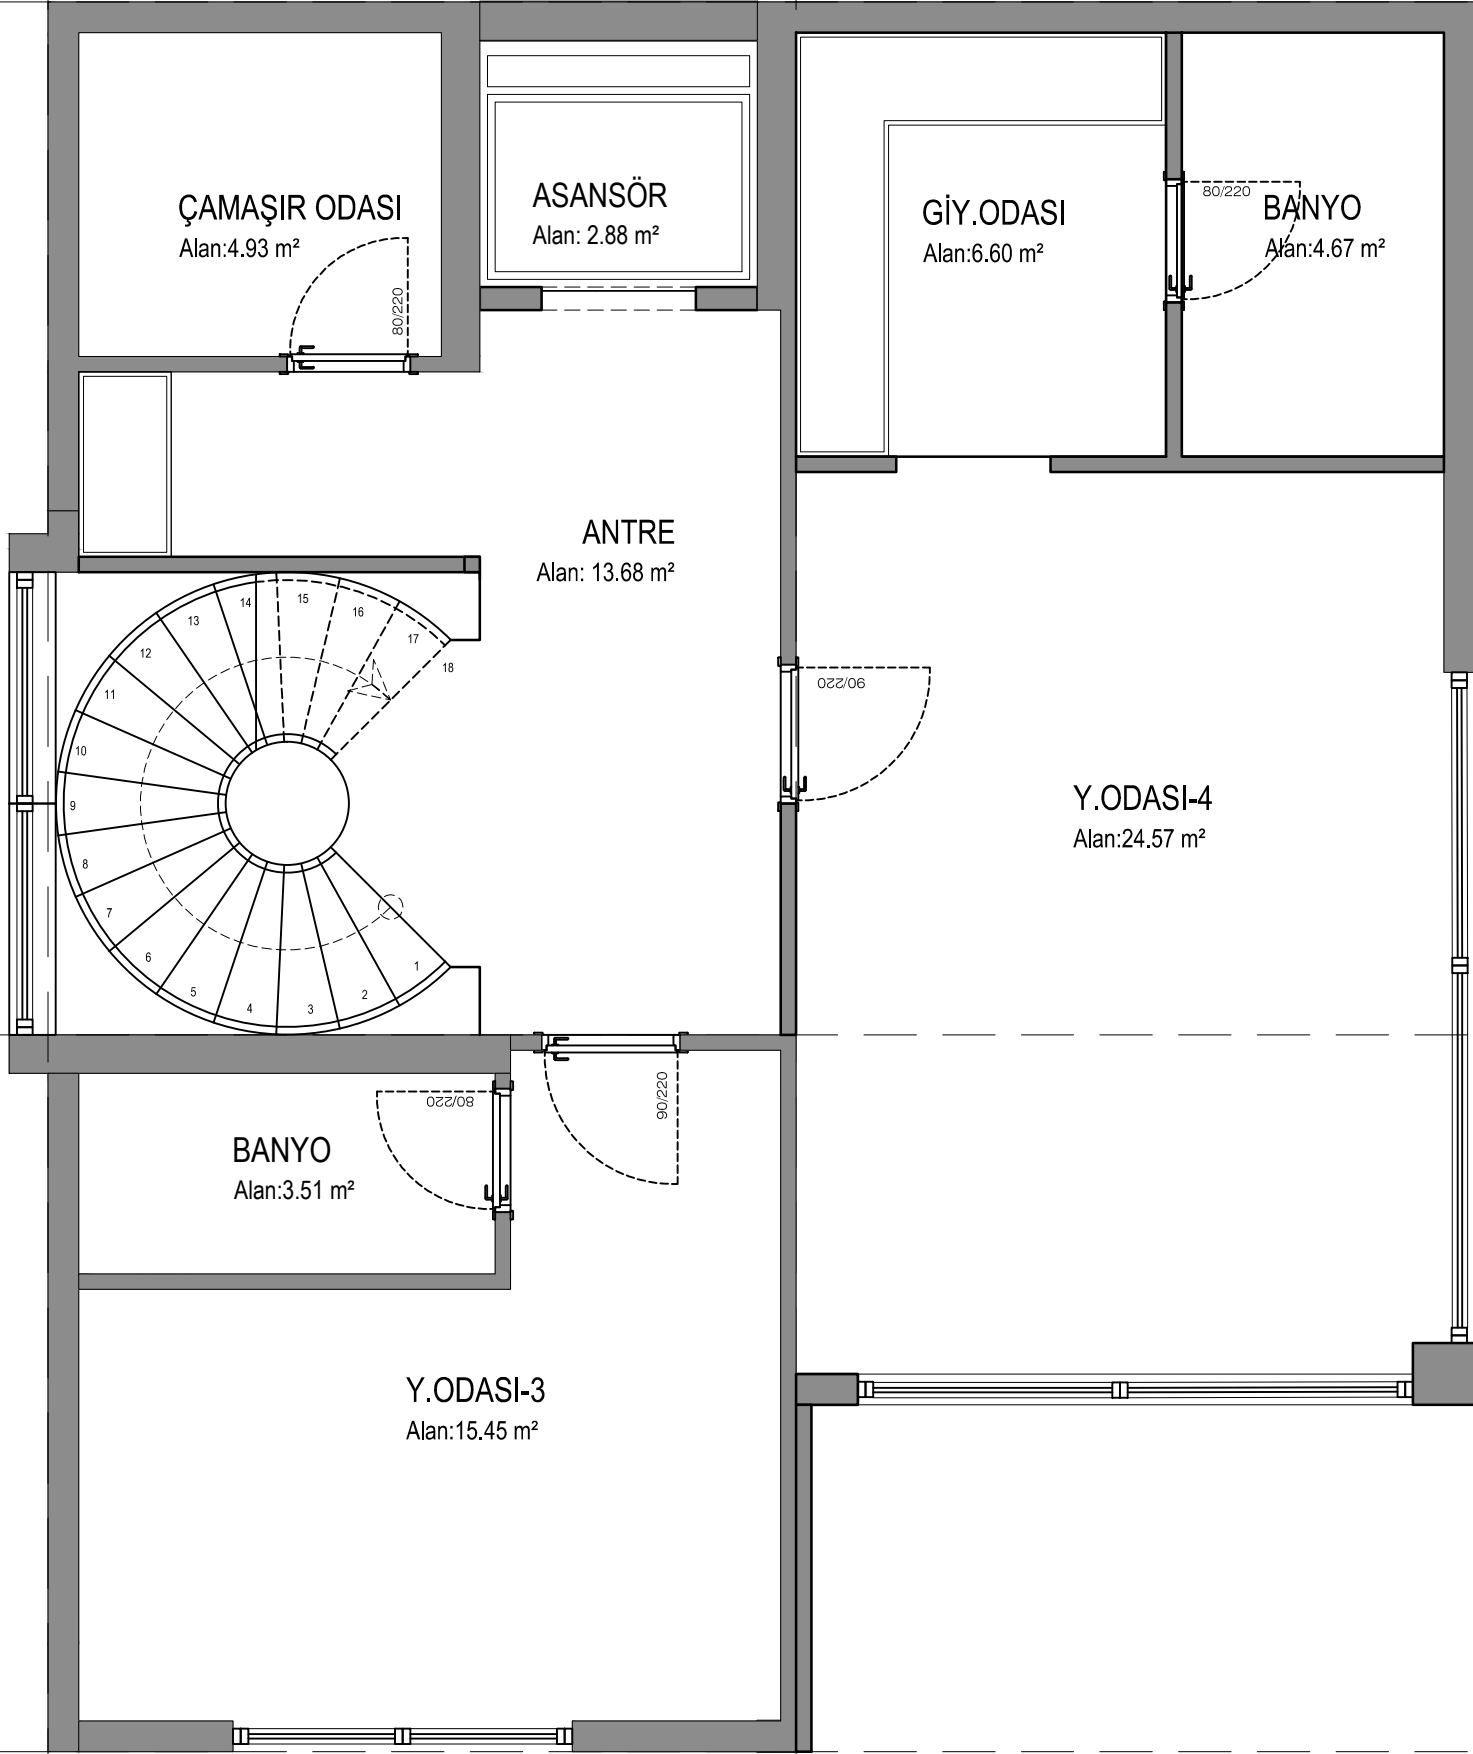

3

2

1

E-G-H BLOK

E-G-H BLOK

E-G-H BLOK

ASANSÖR
Alan: 2.88 m²

BANYO
Alan: 4.05 m²

ANTRE
Alan: 12.66 m²

SALON+MUTFAK
Alan: 20.50 m²

Y. ODASI-5
Alan: 14.25 m²

TERAS
Alan: 11.90 m²

E-G-H BLOK

E-G-H BLOK / ALTERNATİF

İKİZ
MALİKANELER
2.KISIM