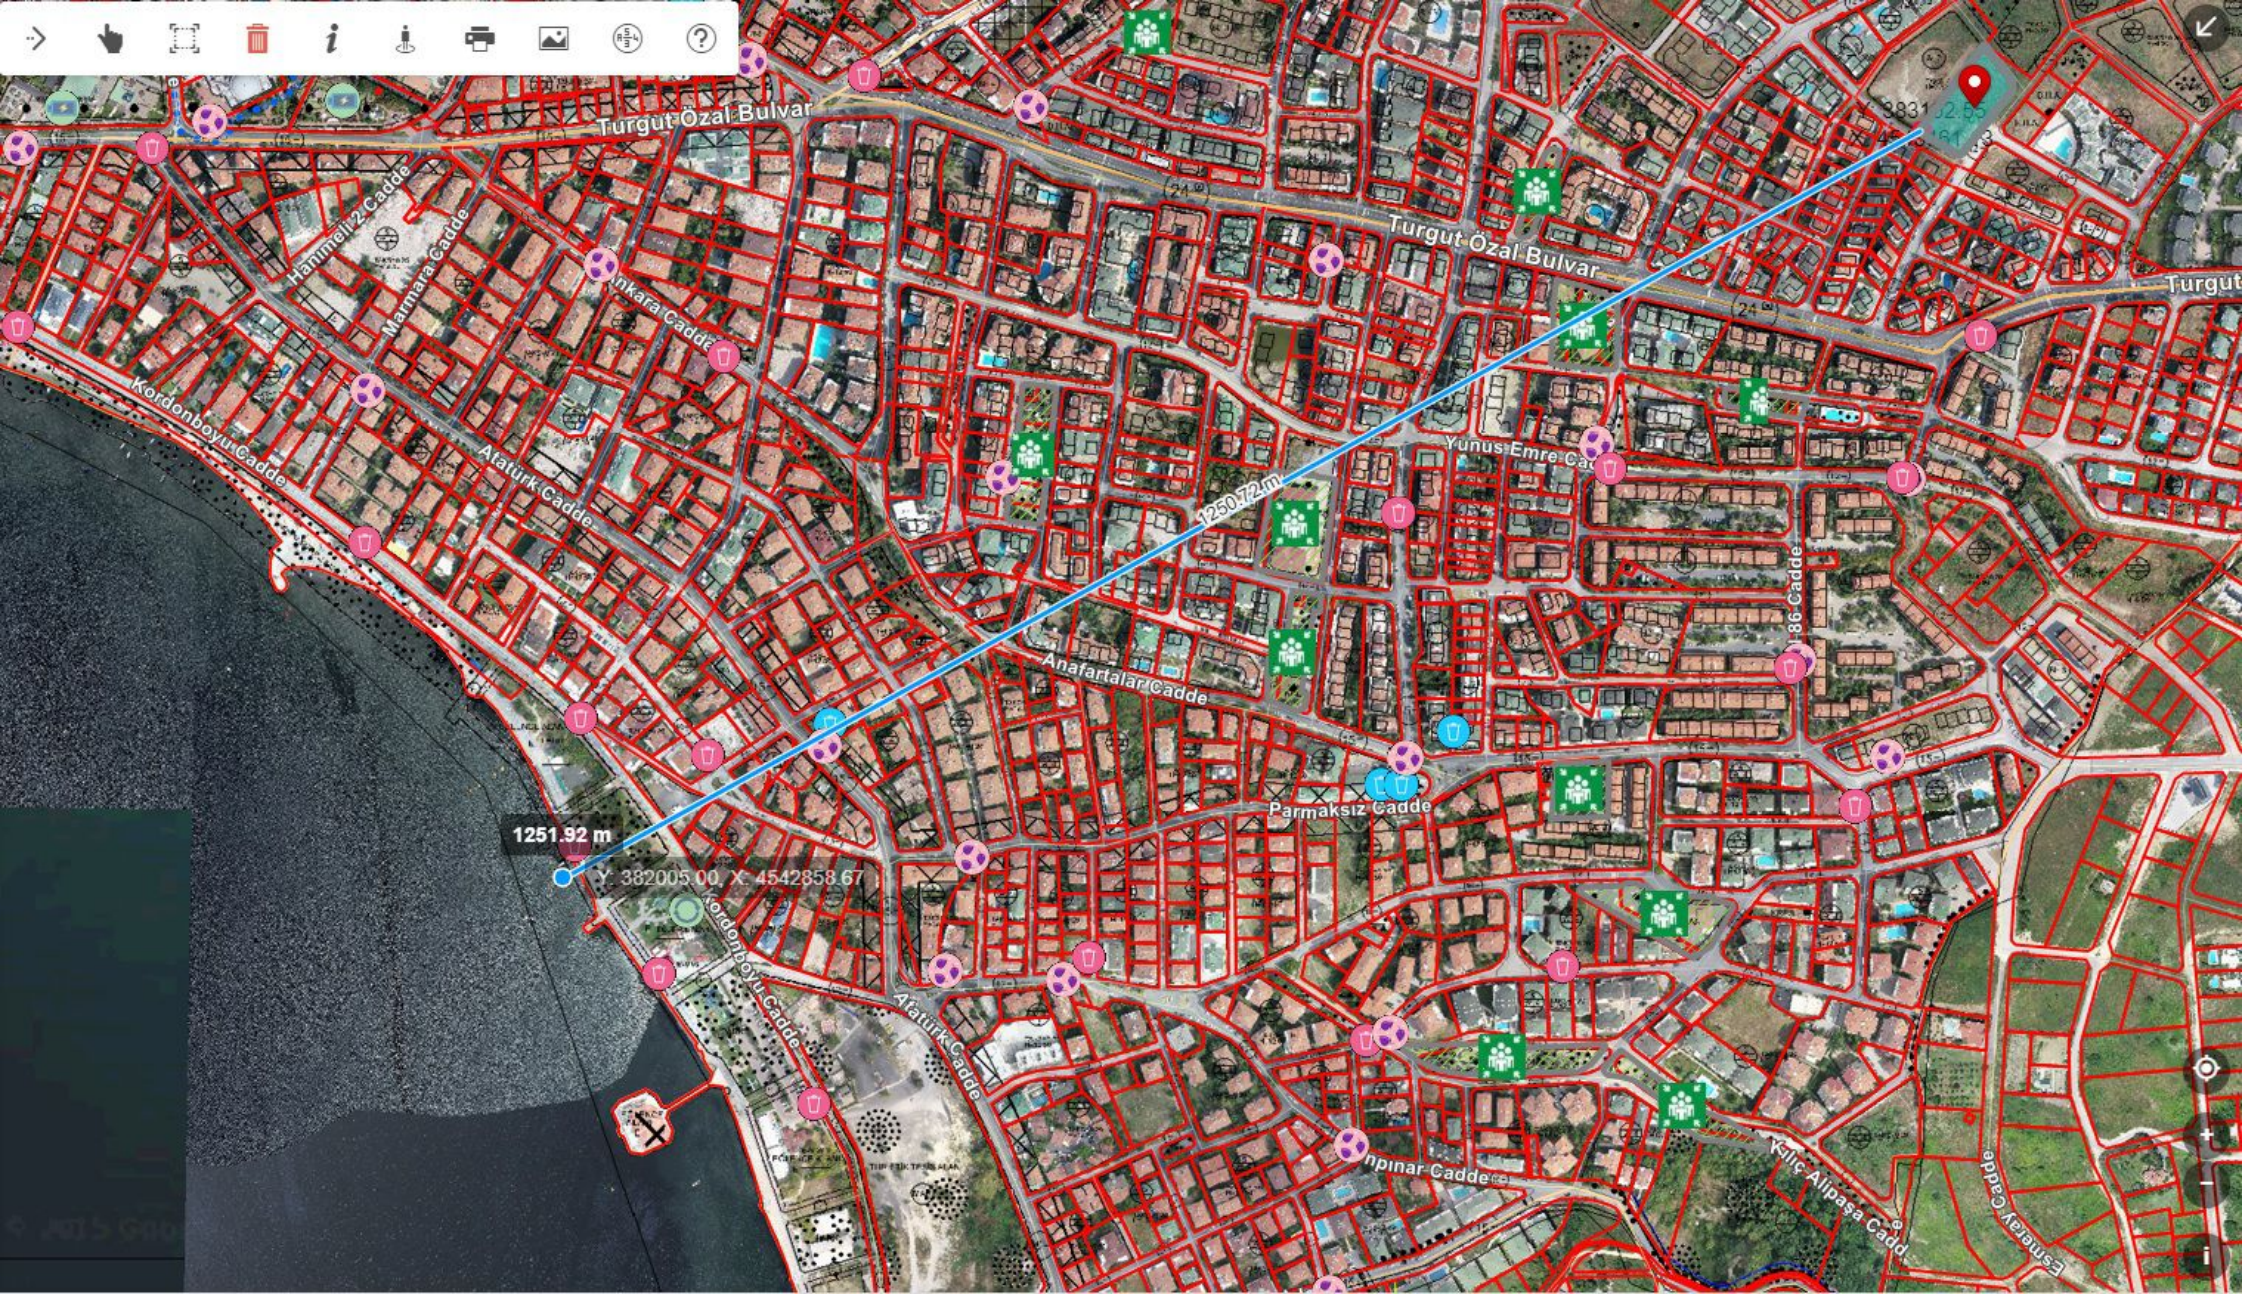

ATHYRA

MALİKANELERİ

play

1251.92 m

Y: 382005.00 X: 4542858.67

1250.72 m

Turgut Özal Bulvarı

Turgut Özal Bulvarı

Hamitli2 Caddesi
Marmara Caddesi

Ankara Caddesi

Yunus Emre Caddesi

Kordonboyu Caddesi

Atatürk Caddesi

Anafartalar Caddesi

98 Caddesi

Parksız Caddesi

Atatürk Caddesi

Pınar Caddesi

Kılıç Alipaşa Caddesi

Esmeray Caddesi

MALİKANELER

1.KISIM

5

4